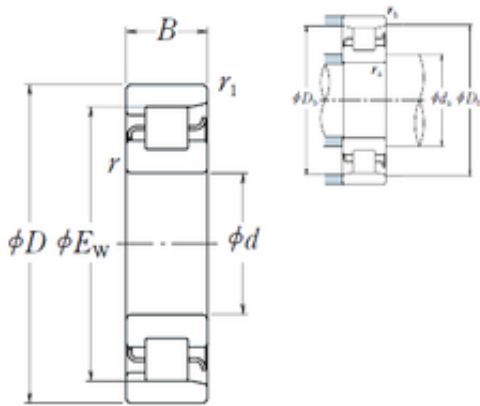

KIA Roller Industry Co.,Ltd

NSK NF 236 cylindrical roller bearings

Bearing No. NF 236

NF 236 Bearing 2D drawings and 3D CAD models

Size	180x282x52 mm
Bore Diameter	180 mm
Outer Diameter	282 mm
Width	52 mm
d	180 mm
D	320 mm
Ew	282 mm
B	52 mm
C	52 mm
r min.	4 mm
r1 min.	4 mm
da min.	196 mm
Db min.	288 mm
ra max.	3 mm
rb max.	3 mm
Db max	304 mm
Weight	18,1 Kg
Basic dynamic load rating (C)	495 kN
Basic static load rating (C0)	675 kN
(Grease) Lubrication Speed	1 900 r/min