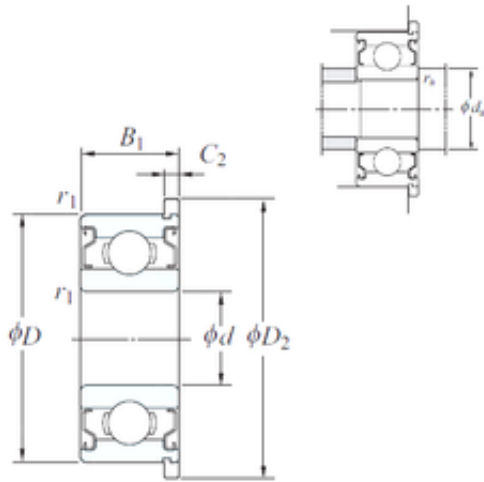

KIA Roller Industry Co.,Ltd

KOYO WMLFN8012 ZZ deep groove ball bearings

Bearing No. WMLFN8012 ZZ

Size	8x12x3.5 mm
Bore Diameter	8 mm
Outer Diameter	12 mm
Width	3,5 mm
d	8 mm
D	12 mm
B	3,5 mm
C	3,5 mm
r	0,08 mm
D2	13,6 mm
da min.	8,8 mm
ra max.	0,08 mm
C2	0,8 mm
Weight	0,0011 Kg
Basic dynamic load rating (C)	0,57 kN
Basic static load rating (C0)	0,3 kN
(Grease) Lubrication Speed	47 000 r/min

WMLFN8012 ZZ Bearing 2D drawings and 3D CAD models