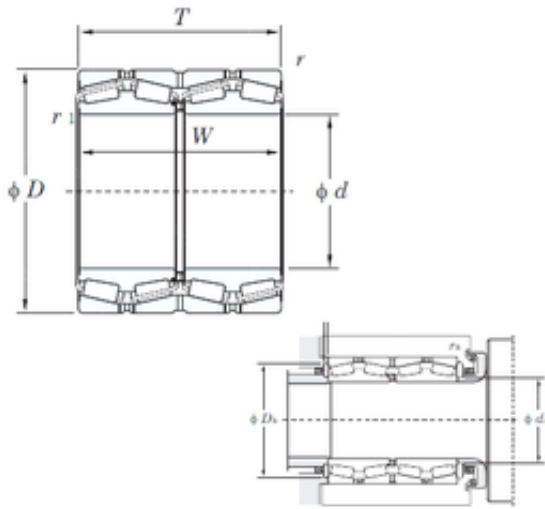

KIA Roller Industry Co.,Ltd

KOYO 47280 tapered roller bearings

Bearing No. 47280

Size	400x600x308 mm
Bore Diameter	400 mm
Outer Diameter	600 mm
Width	308 mm
d	400 mm
D	600 mm
T	308 mm
r min.	5 mm
r1 min.	6 mm
S	9 mm
W	308 mm
da min.	451.2 mm
Da min	548 mm
Da max.	578 mm
ra max.	4 mm
rb max.	5 mm
Weight	310 Kg
Basic dynamic load rating (C)	4960 kN
Basic static load rating (C0)	10400 kN
Calculation factor (e)	2.03
Calculation factor (Y0)	0.33
Bearing No.	47280
r	5
Cr	5170
C0r	9930
Cu	956

47280 Bearing 2D drawings and 3D CAD models

KIA Roller Industry Co.,Ltd

r1	6
da(max)	452
Da(max)	578
Da(min)	548
S(min)	9
ra(max)	4
rb(max)	5
Y2	2.03
Y3	3.02
Y0	1.98
e	0.33
(Refer.)Mass(kg)	310