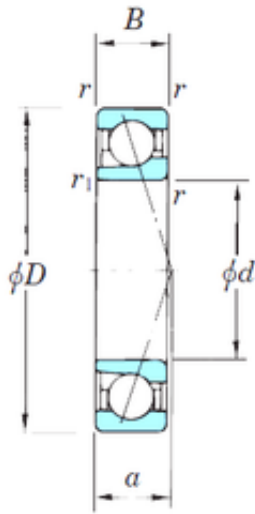

## KOYO 7200CPA angular contact ball bearings

Bearing No. 7200CPA

Size	10x30x9 mm
Bore Diameter	10 mm
Outer Diameter	30 mm
Width	9 mm
d	10 mm
D	30 mm
B	9 mm
C	9 mm
Angle ( ° )	15 °
a	7,2 mm
r min.	0,6 mm
r1 min.	0,3 mm
Weight	0,031 Kg
Basic dynamic load rating (C)	5 kN
Basic static load rating (C0)	2,35 kN
(Grease) Lubrication Speed	44 000 r/min
(Oil) Lubrication Speed	68 000 r/min