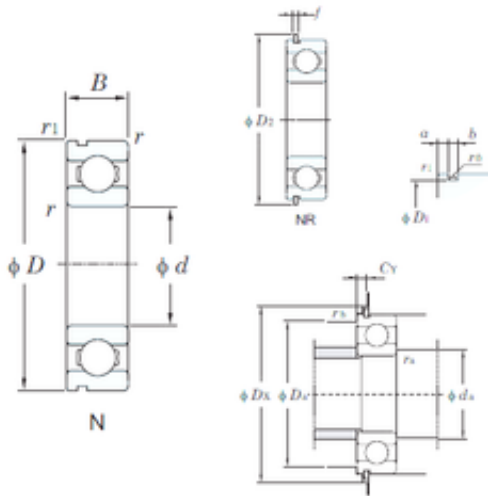

KIA Roller Industry Co.,Ltd

KOYO 6004N deep groove ball bearings

Bearing No. 6004N

6004N Bearing 2D drawings and 3D CAD models

| | |
|-------------------------------|-------------|
| Size | 20x42x12 mm |
| Bore Diameter | 20 mm |
| Outer Diameter | 42 mm |
| Width | 12 mm |
| d | 20 mm |
| D | 42 mm |
| B | 12 mm |
| C | 12 mm |
| a | 2,06 mm |
| b | 1,5 mm |
| f | 1,07 mm |
| r min. | 0,6 mm |
| r0 max. | 0,4 mm |
| r1 min. | 0,5 mm |
| D1 | 39,75 mm |
| D2 | 46,3 mm |
| da min. | 24 mm |
| Da max. | 38 mm |
| Weight | 0,069 Kg |
| Basic dynamic load rating (C) | 9,4 kN |
| Basic static load rating (C0) | 5,05 kN |
| (Grease) Lubrication Speed | 17000 r/min |
| (Oil) Lubrication Speed | 21000 r/min |