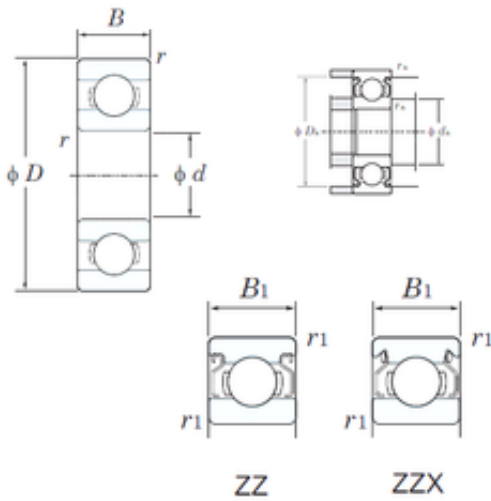

KIA Roller Industry Co.,Ltd

KOYO W688ZZ deep groove ball bearings

Bearing No. W688ZZ

Size	8x16x5 mm
Bore Diameter	8 mm
Outer Diameter	16 mm
Width	5 mm
d	8 mm
D	16 mm
B	5 mm
C	5 mm
r min.	0,2 mm
r1 min.	0,2 mm
da min.	9,6 mm
Da max.	14,4 mm
ra max.	0,2 mm
Weight	0,0032 Kg
Basic dynamic load rating (C)	1,6 kN
Basic static load rating (C0)	0,71 kN
(Grease) Lubrication Speed	42000 r/min

W688ZZ Bearing 2D drawings and 3D CAD models