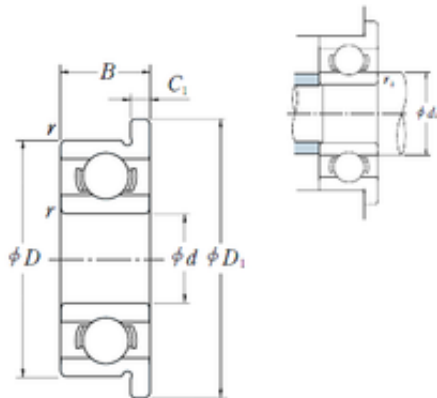

KIA Roller Industry Co.,Ltd

ISO MF93 deep groove ball bearings

Bearing No. MF93

Size	3x9x2.5 mm
Bore Diameter	3 mm
Outer Diameter	9 mm
Width	2,5 mm
d	3 mm
D	9 mm
D1	10,2 mm
B	2,5 mm
r min.	0,2 mm
C1	0,6 mm

MF93 Bearing 2D drawings and 3D CAD models